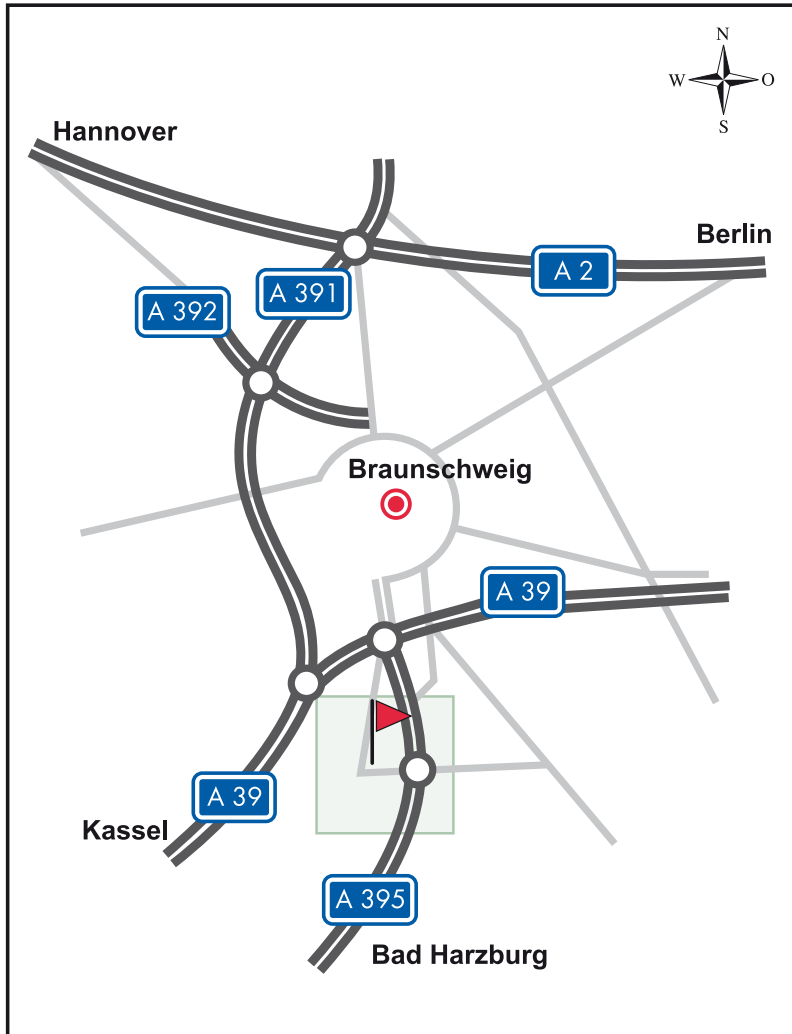

Anfahrt

Braunschweig-Heidelberg, HVg Munte Liegenschaften GmbH & Co. KG

Annette-Kolb-Str. 10, 38124 Braunschweig

Umgebungskarte

Detaildarstellung

Annette-Kolb-Str. 10
38124 Braunschweig
www.hvg-munte.de

Tel (0531) 37977-0
Fax (0531) 37977-444