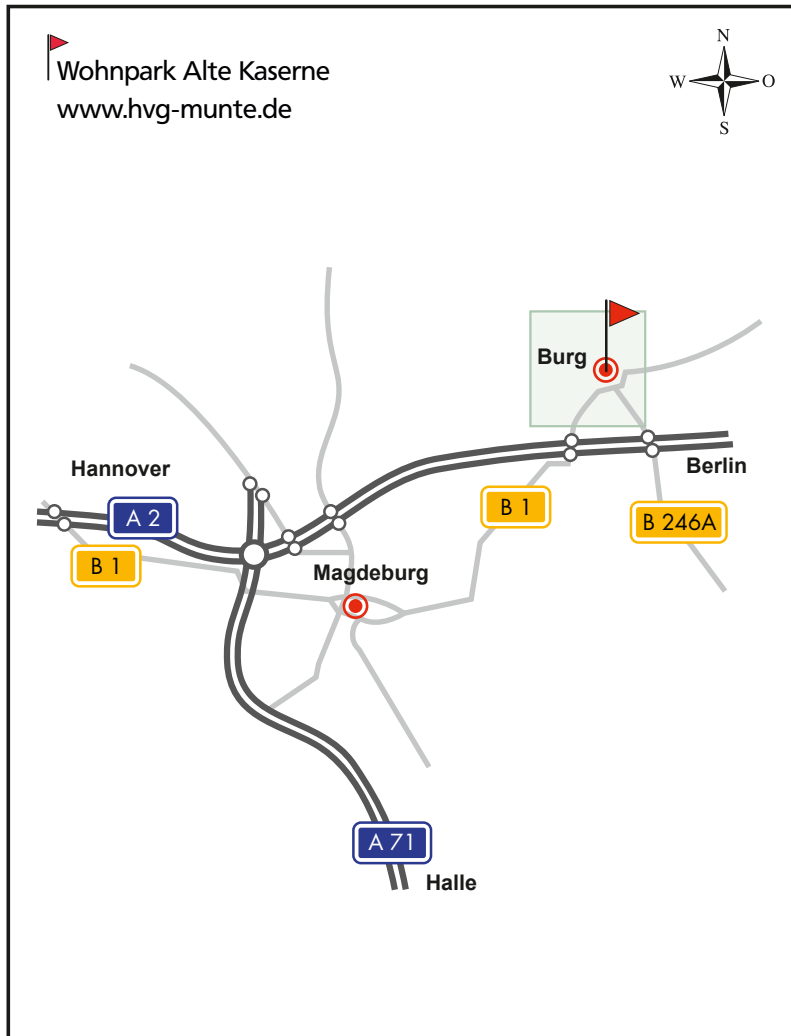

# Anfahrt

## Wohnpark Alte Kaserne

Hausmeister und Vermietungsbüro: In der alten Kasere 26d, 39288 Burg

Umgebungskarte

Detaildarstellung