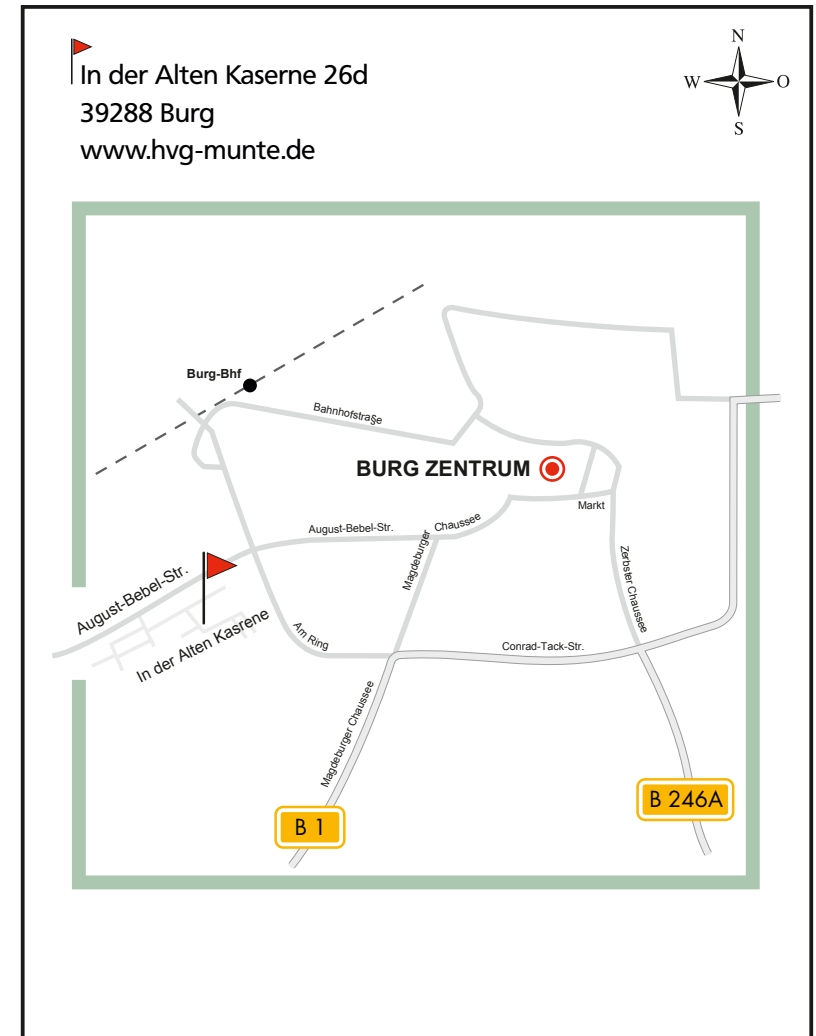

# Anfahrt

## Wohnpark Alte Kaserne

Hausmeister und Vermietungsbüro: In der alten Kasere 26d, 39288 Burg

Umgebungskarte

Detaildarstellung